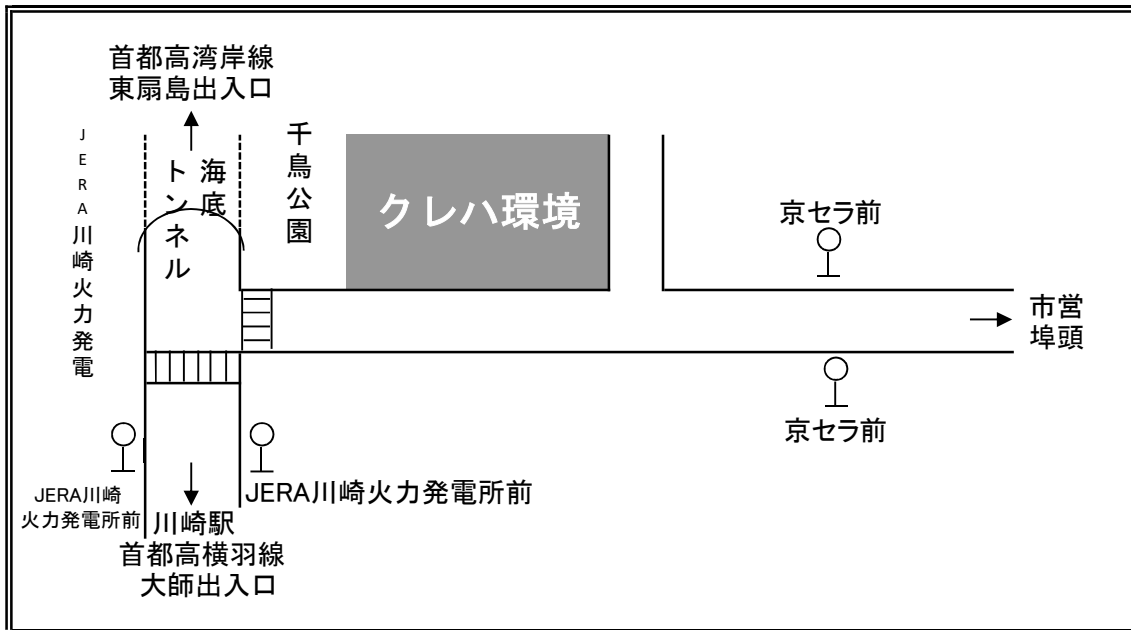

【川崎駅東口バス乗り場案内図】

JR川崎駅 下車
京急川崎駅 下車

のりば：東口 空島 (～8:59) 11、(9:00～) 12

系統：市バス 川05 東扇島循環
市バス 川07 東扇島西公園
市バス 川04 市営埠頭

バス停：JERA川崎火力発電所前

時刻表：川崎市バスのホームページに掲載されています

【クレハ環境 周辺図】

株式会社クレハ環境