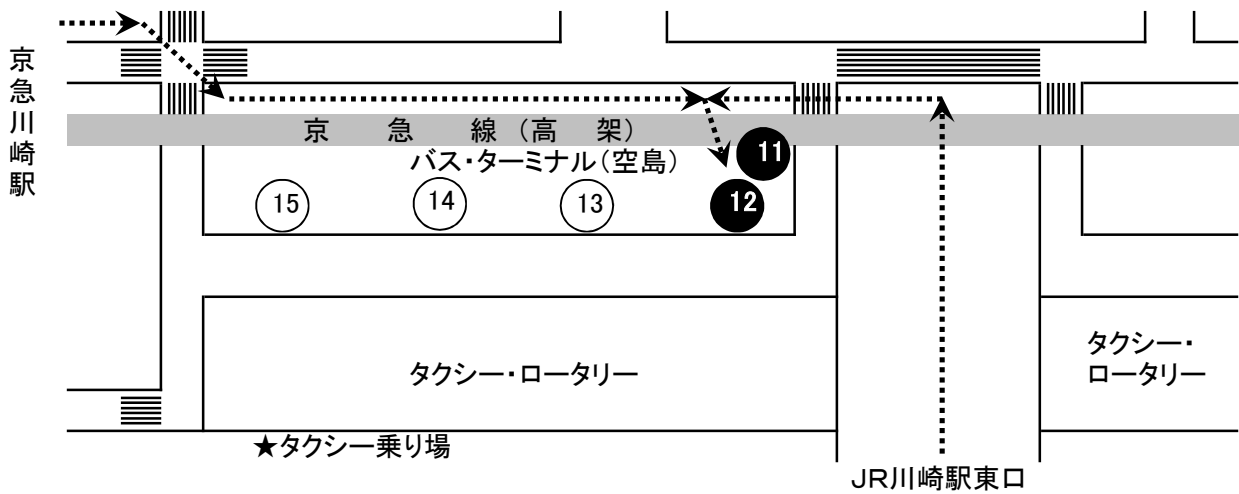

【川崎駅東口バス乗り場案内図】

JR川崎駅 下車
京急川崎駅 下車

のりば：東口 空島 (～8:59) 11、(9:00～) 12

系統：市バス 川05 東扇島循環
市バス 川07 東扇島西公園
市バス 川04 市営埠頭

バス停：JERA川崎火力発電所前

時刻表：川崎市バスのホームページに掲載されています

【クレハ環境 周辺図】

株式会社クレハ環境